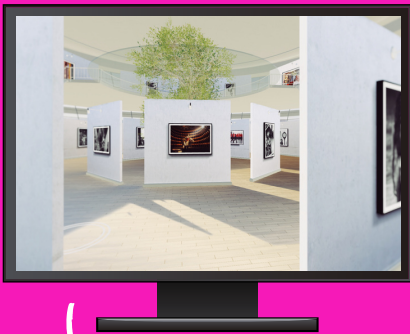

SMARTPHONE

OCULUS /
VR DEVICES