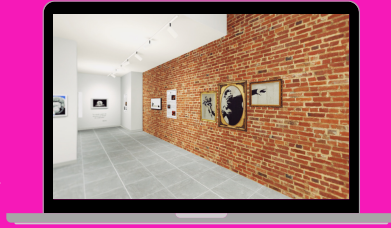

LIEU.CITY

Multi-device